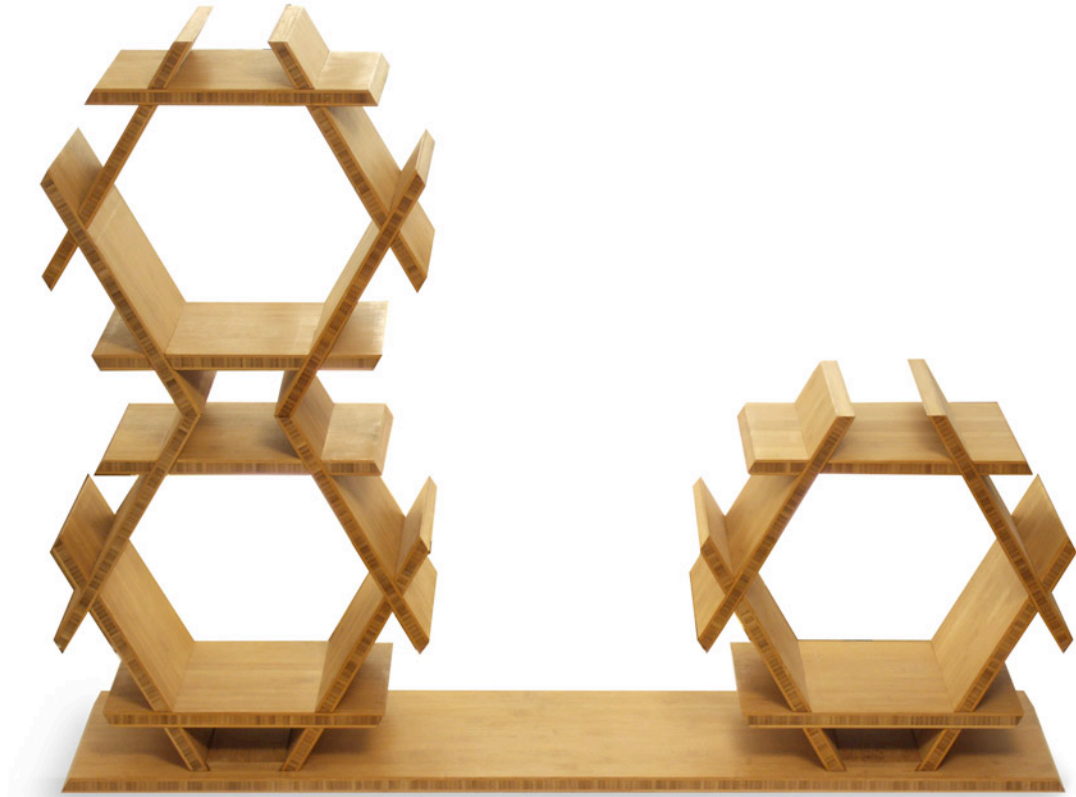

Stickbee – Raumteiler

Stickbee – Sideboard

Stickbee – Tisch

Stickbee – seven

Konstruktion und Kontakt:

Andreas Wiehl
Breisacher Str. 24
81667 München

Tel. 089/4485608

info@stickbee.de
www.stickbee.de