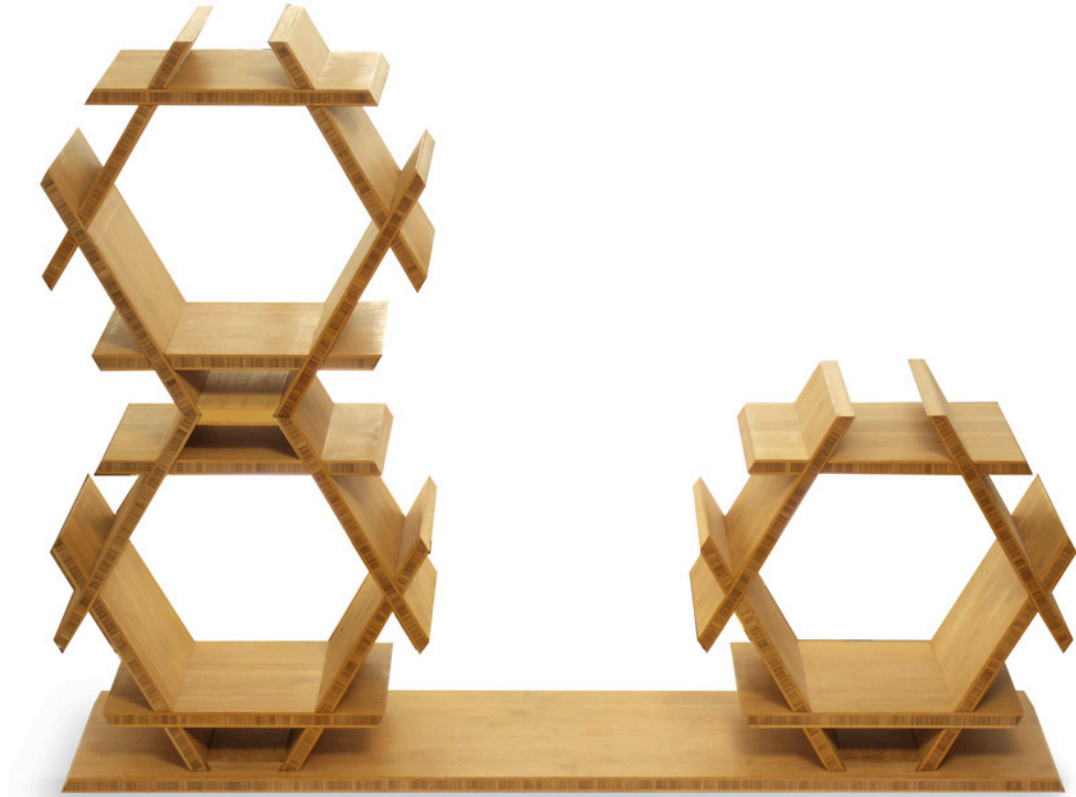

Stickbee – Raumteiler

Stickbee – Sideboard

Stickbee – Tisch

Stickbee – seven

Konstruktion und Kontakt:

Andreas Wiehl
Breisacher Str. 24
81667 München

Tel. 089/4485608

info@stickbee.de
www.stickbee.de